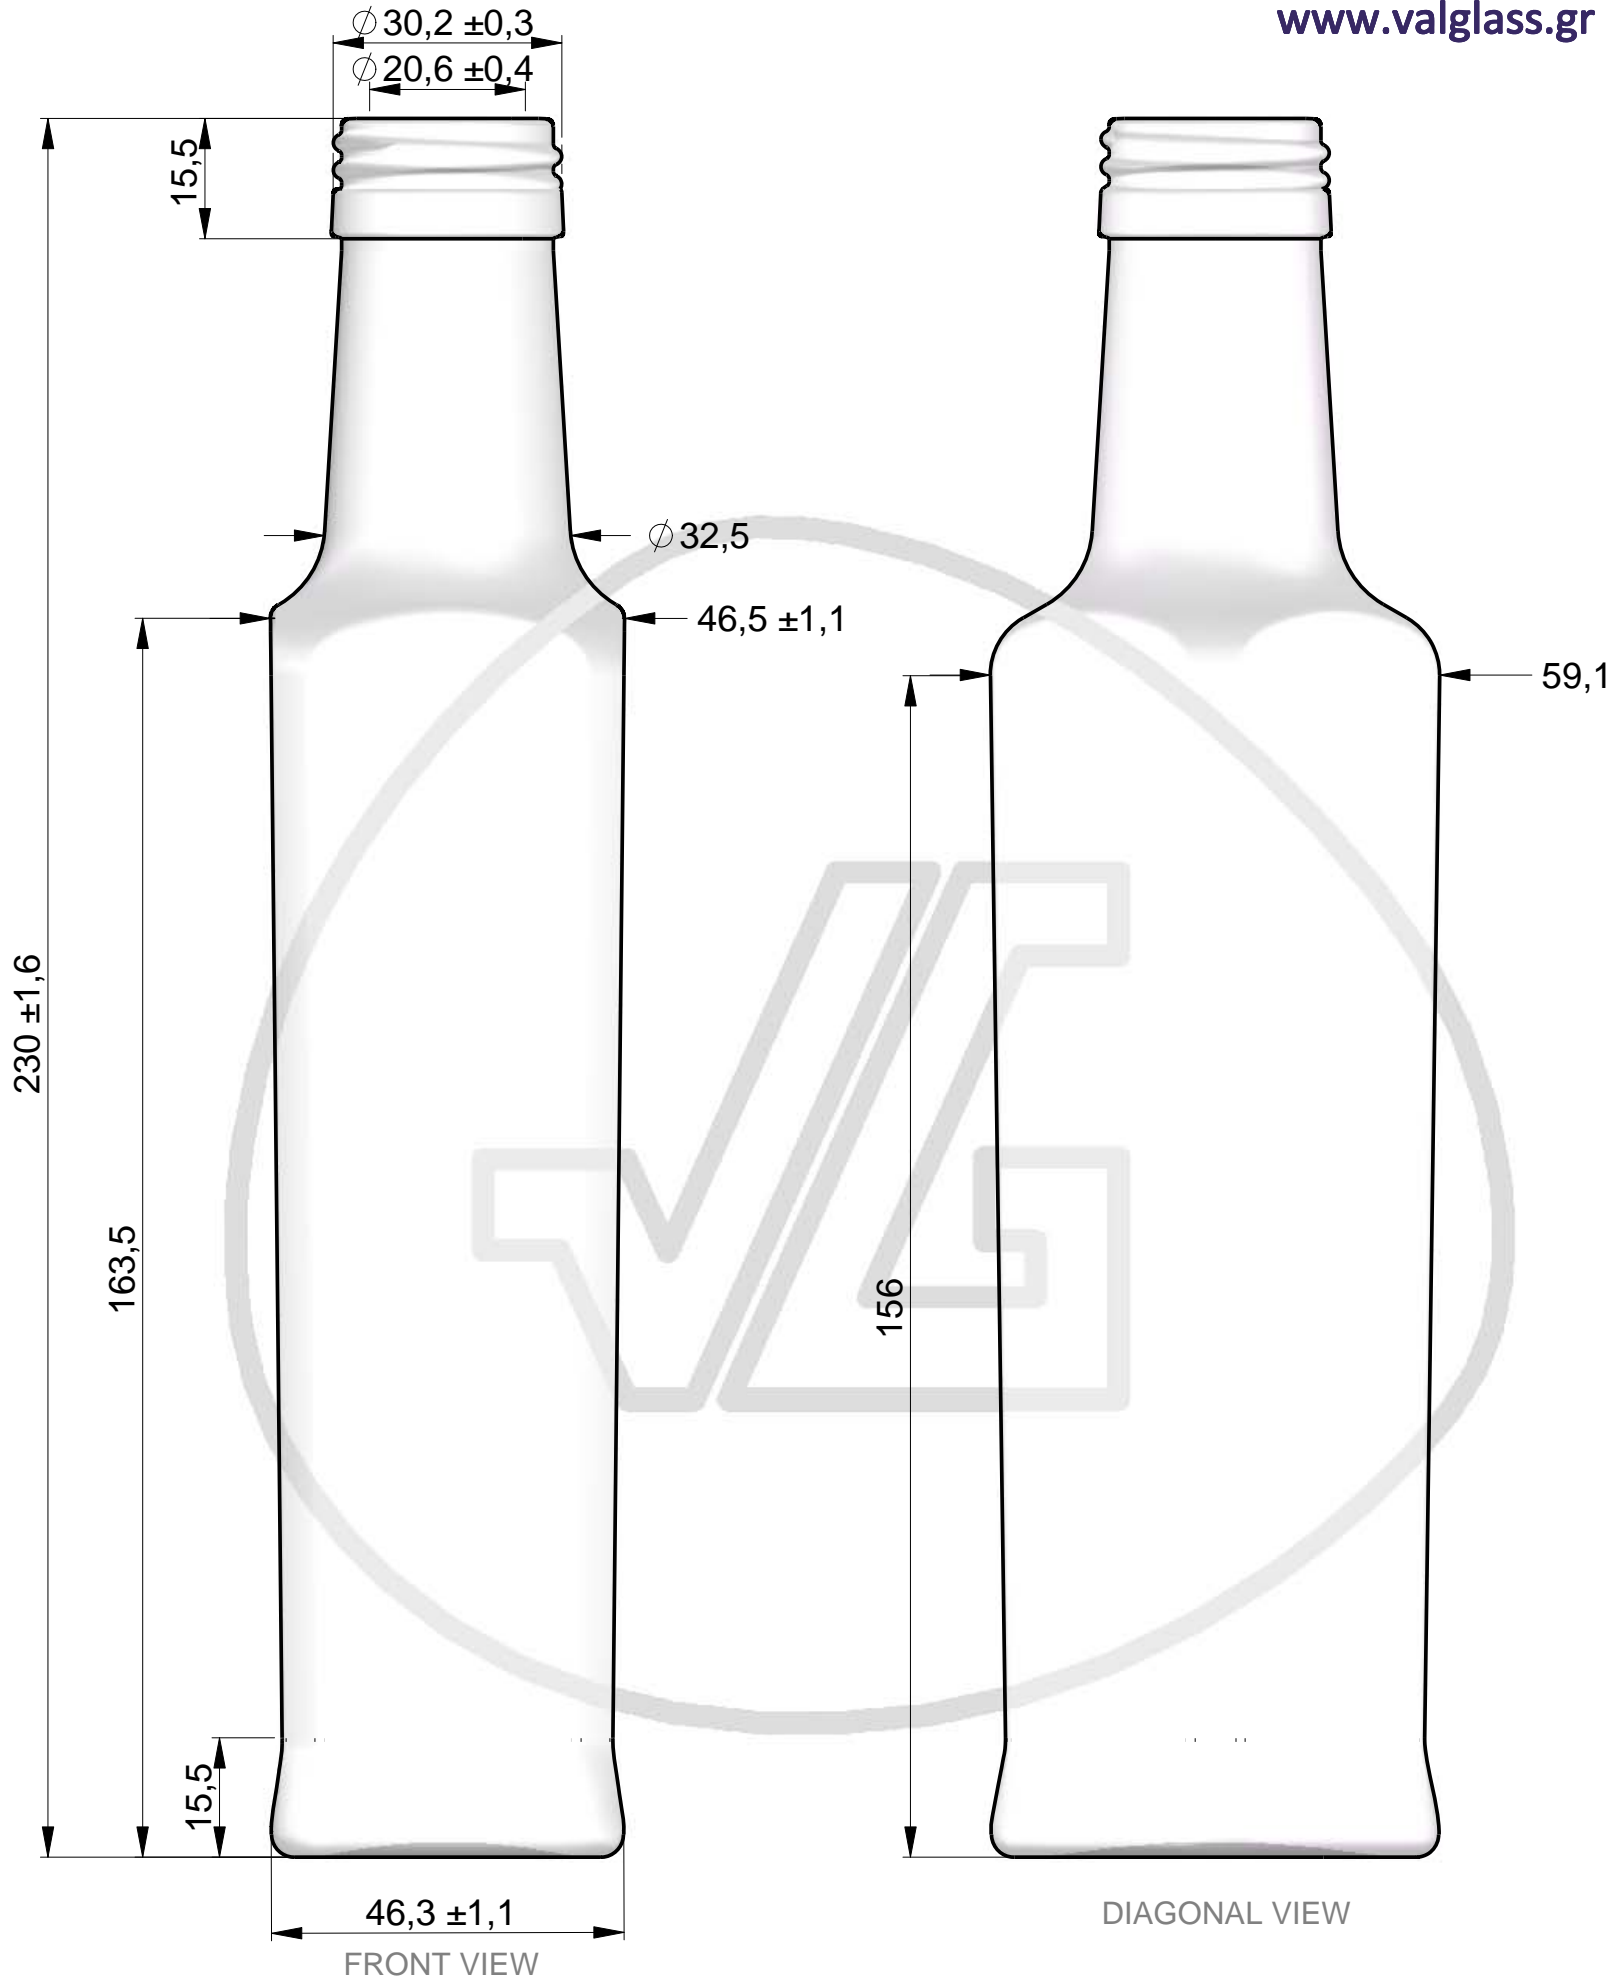

Elias Valavanis sa.

GLASSWORKS

www.valglass.gr

TOP VIEW

code	color	description	brimful capacity	- ml	weight	270 g	ELIAS VALAVANIS S.A. - GLASSWORKS INDUSTRIAL AREA OF LARISSA, P.C. 41004, P.O.Box 3071 Email: sales@valglass.gr Tel : +30 2410 661888/ +30 2410 541397 www.valglass.gr	
10004	uvag		Danae	nominal capacity	250±6 ml	finish		31,5 STD
10239	flint			fill point	52 mm	palletizing		4200 pcs/pallet