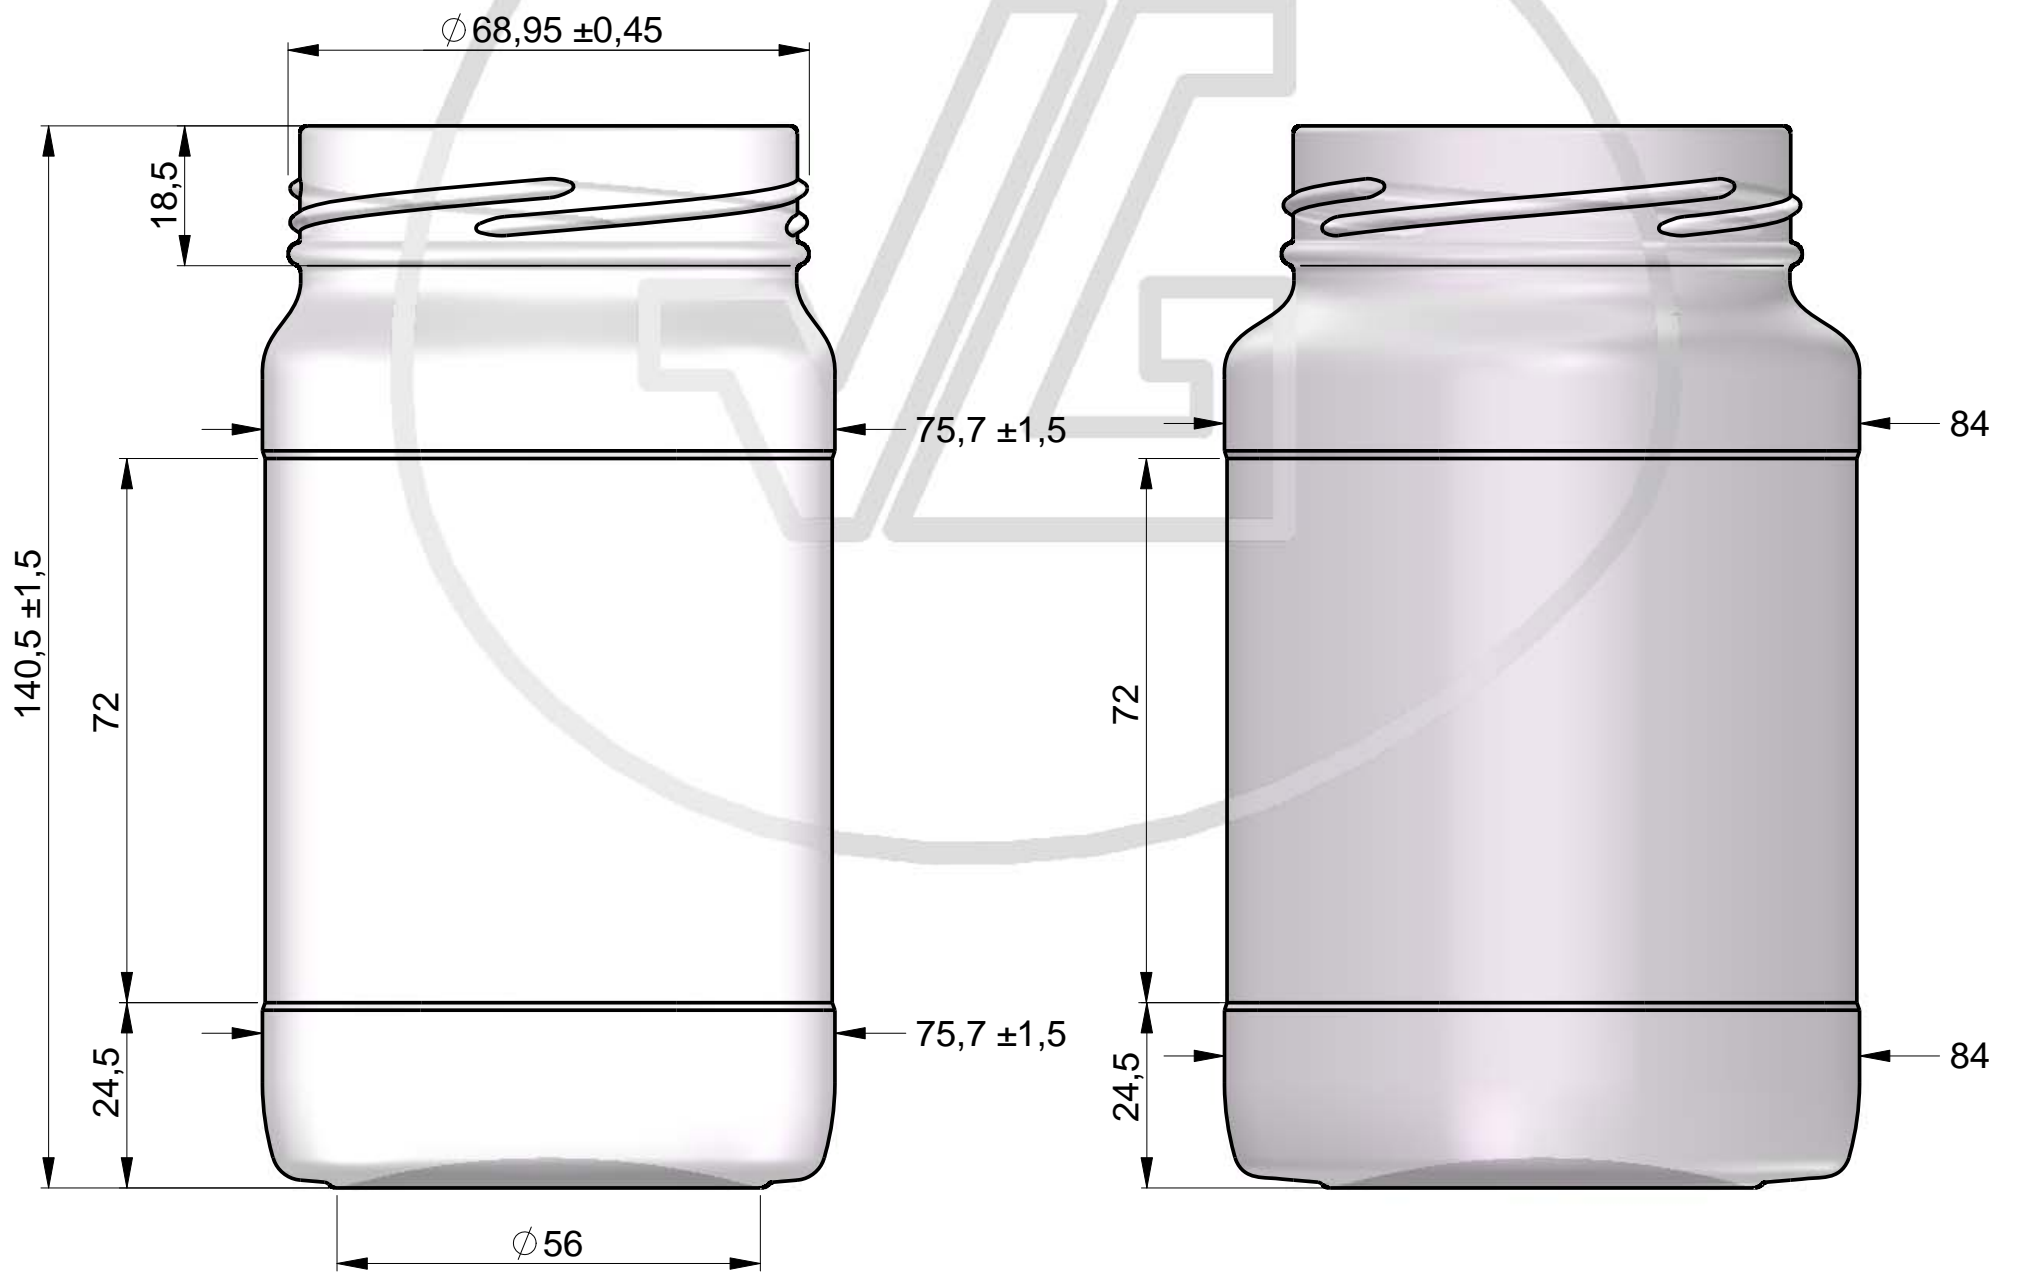

BOTTOM VIEW

FRONT VIEW

DIAGONAL VIEW

code	color	description	brimful capacity	520±15 ml	weight	280 g	<b>ELIAS VALAVANIS S.A. - GLASSWORKS</b> INDUSTRIAL AREA OF LARISSA, P.C. 41004, P.O.Box 3071 Email: <a href="mailto:sales@valglass.gr">sales@valglass.gr</a> Tel : +30 2410 661888/ +30 2410 541397 <a href="http://www.valglass.gr">www.valglass.gr</a>
<b>10137</b>	<b>flint</b>		nominal capacity	- ml	finish	<b>TWIST OFF</b>	
-	-		<b>Breeze</b>	fill point	- mm	palletizing	